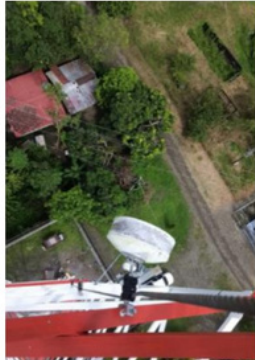

Adecuaciones en Sitio

CLICK HERE