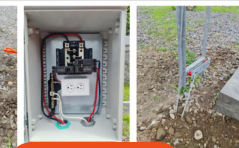

CLICK HERE

Adecuaciones en Sitio